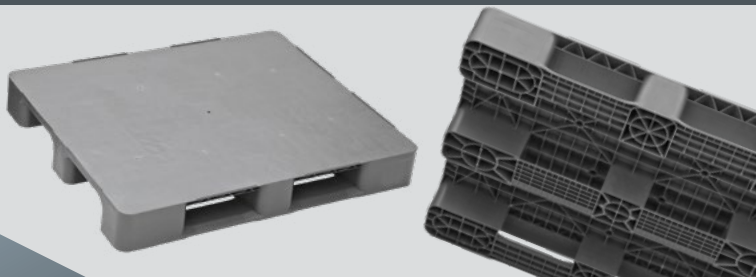

## Optionen

*Options*

ohne Antirutschkante

*without anti-slip edge*

Artikelnr. | *article nr.* 14607

[purus-pallets.com](https://purus-pallets.com)

[info@purus-pallets.com](mailto:info@purus-pallets.com)

clean-1210-3R\_2020