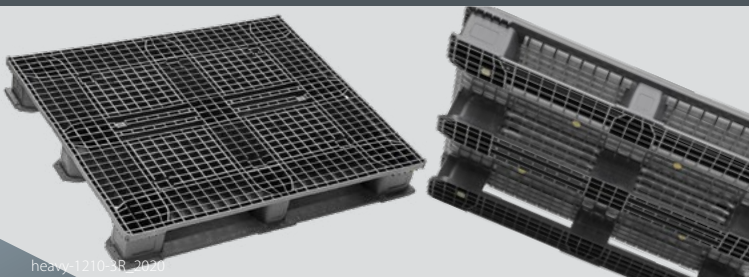

## Optionen

*Options*

mit Antirutschkante

*with anti-slip edge*

heavy-1210-3R\_2020

Artikelnr. | *article nr.* 10030

[purus-pallets.com](http://purus-pallets.com)  
[info@purus-pallets.com](mailto:info@purus-pallets.com)