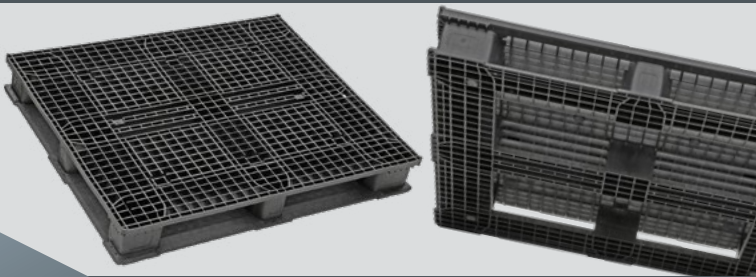

**Material**

*Material*

recyceltes PP

*recycled PP*

**Farbe**

*Color*

schwarz

*black*

**Optionen**

*Options*

mit Stapelecke, mit Aufkantung

*with stackable corner, with rim*

Artikelnr. | *article nr.* 10031

**purus-pallets.com**

info@purus-pallets.com

heavy-1210-5R\_2020