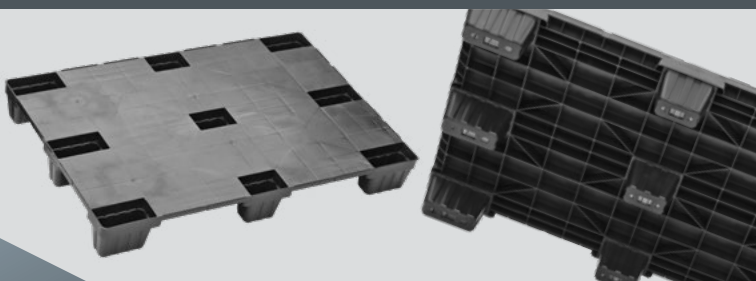

Material

Material

recyceltes PP

recycled PP

Farbe

Color

schwarz

black

Optionen

Options

ohne Stapelrand

without stackable edging

Artikelnr. | *article nr.* 10022

purus-pallets.com
info@purus-pallets.com

light-1208-CD_2020
Änderungen und Irrtümer vorbehalten.

PURUS^P
PLASTICS