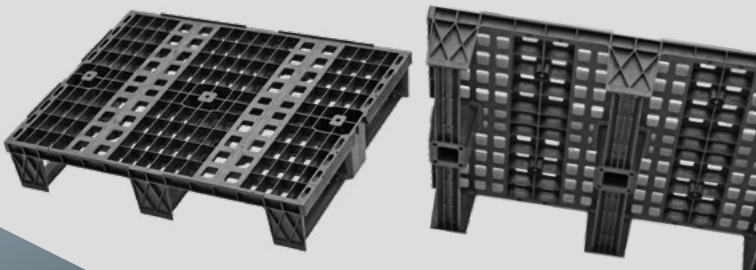

Material

Material

recycltes PP

recycled PP

Farbe

Color

schwarz

black

Optionen

Options

ohne Rand

without edging

Artikelnr. | *article nr.* 10049

purus-pallets.com
info@purus-pallets.com

light-806_2020
Änderungen und Irrtümer vorbehalten.

PURUS
PLASTICS