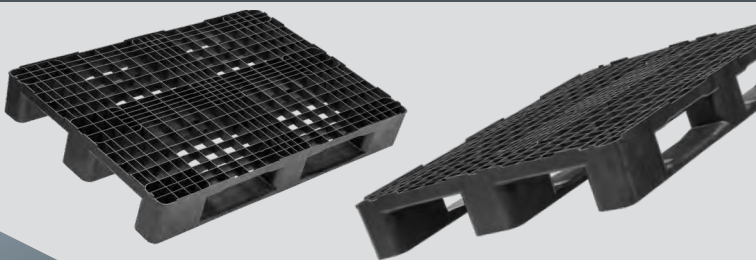

FIDUS MEDIUM 1208 3R

Belastung statisch

Static load

5000 kg

Belastung dynamisch

Dynamic load

1200 kg

Belastung Hochregal

High rack load

500 kg

Maße

Dimensions

1200 x 800 x 150 mm

Gewicht

Weight

12,5 kg

Material

Material

recycliertes PE-PP

recycled PE-PP

Farbe

Color

schwarz

black

Optionen

Options

-

Artikelnr. | *article nr.* 15522

purus-pallets.com

info@purus-pallets.com

medium-1208-3R_2021

Änderungen und Irrtümer vorbehalten.

PURUS®
PLASTICS